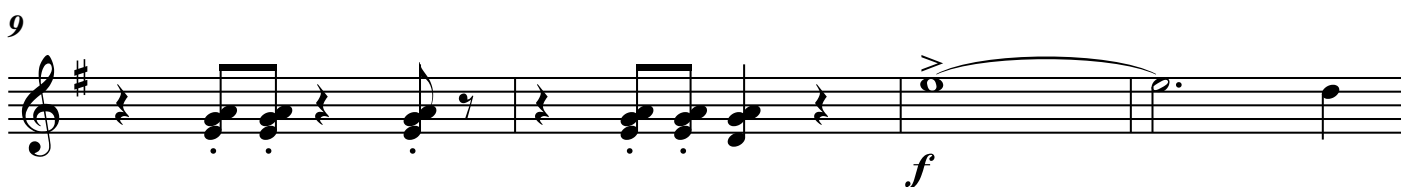

《三寸金蓮》

(選自音樂劇《城寨風情》)

(中級)

中速 稍快 活潑 有趣地 ♩ = 102

2

29

mf *mf*

35