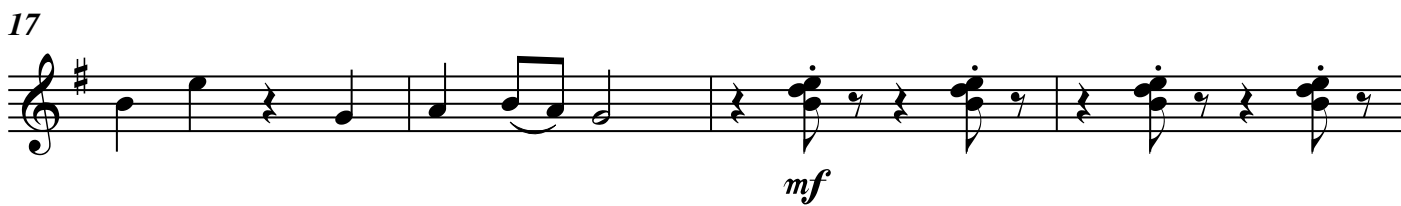

《三寸金蓮》

(選自音樂劇《城寨風情》)

(中級)

中速 稍快 活潑 有趣地 ♩ = 102

2

29

mf *mf*

35